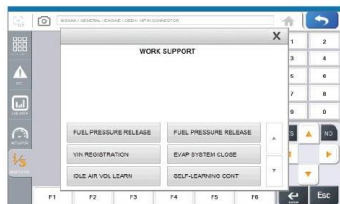

Päävalikko

Merkin valinta

Pikahaku

Toimintovalikko

Huolto-objekt

Anturi / vikakoodit

Anturi / toimilaitetestit

Erikoistoiminnot