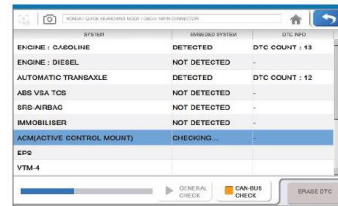

VIRTA

- Li-ion akku 3500 mAh
- Käyttöjännite 8-35V
- Lataus 12 V AC/DC latauslaitteella

MITAT

- 195 X 132 X 9 mm
- Paino 0.3 kg

PROTOKOLLAT

- ISO 9142-2, ISO 14230-2, ISO 15765-4
- SAE J1850, SAE J1850PWM
- CAN ISO 11898 highspeed, midspeed, lowspeed, single wire CAN
- K/L-Line High speed serial
- Viilkukoodit
- Ethernet
- Byte protocol, Honda Diag-H, KWPT 1281, TP2.0, TP1.6, J2610 (Chrysler SCI)

Päävalikko

Merkin valinta

Pikahaku

Toimintovalikko

Huolto-objekt

Anturi / vikakoodit

Anturi / toimilaitetestit

Erikoistoiminnot