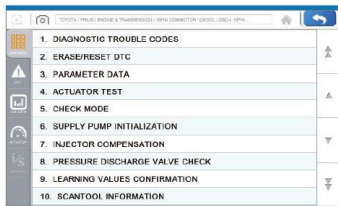

VIRTA

- Li-ion akku 3500 mAh
- Käyttöjännite 8-35V
- Lataus 12 V AC/DC latauslaitteella

MITAT

- 195 X 132 X 9 mm
- Paino 0.3 kg

PROTOKOLLAT

- ISO 9142-2, ISO 14230-2, ISO 15765-4
- SAE J1850, SAE J1850PWM
- CAN ISO 11898 highspeed, midspeed, lowspeed, single wire CAN
- K/L-Line High speed serial
- Viilkukoodit
- Ethernet
- Byte protocol, Honda Diag-H, KWPT 1281, TP2.0, TP1.6, J2610 (Chrysler SCI)

Päävalikko

Merkin valinta

Pikahaku

Toimintovalikko

Huolto-objekt

Anturi / vikakoodit

Anturi / toimilaitetestit

Erikoistoiminnot