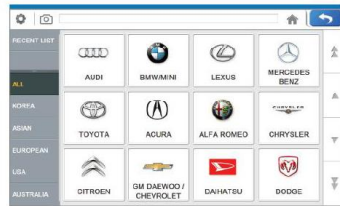

Päävalikko

Merkin valinta

Pikahaku

Toimintovalikko

Huolto-objekt

Anturi / vikakoodit

Anturi / toimilaitetestit

Erikoistoiminnot