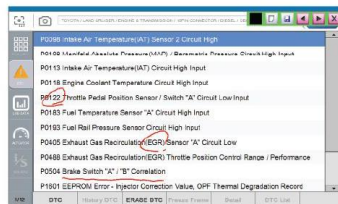

Päävalikko

Merkin valinta

Pikahaku

Toimintovalikko

Huolto-objekt

Anturi / vikakoodit

Anturi / toimilaitetestit

Erikoistoiminnot