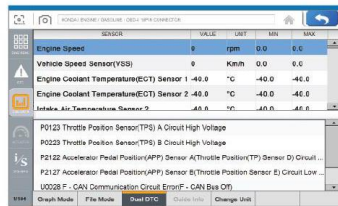

Päävalikko

Merkin valinta

Pikahaku

Toimintovalikko

Huolto-objekt

Anturi / vikakoodit

Anturi / toimilaitetestit

Erikoistoiminnot